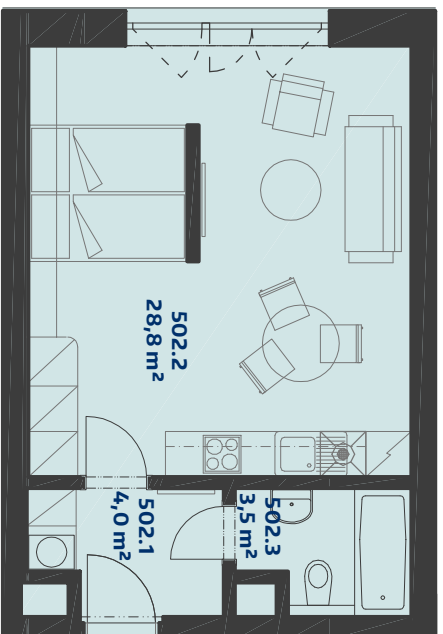

# Rezidence MILADA II

**IMPERA**  
styl

nabíží

## Byt 502 / 5.NP 36,3 m<sup>2</sup> / 1 + KK

### 502 / 1+KK / 5.NP

502.1	Předstíh	4,0 m <sup>2</sup>
502.2	Obývací pokoj + KK	28,8 m <sup>2</sup>
502.3	Koupelna s wc	3,5 m <sup>2</sup>

**Plocha bytu celkem 36,3 m<sup>2</sup>**

502

vpracoval atelier KUBE, s.r.o.